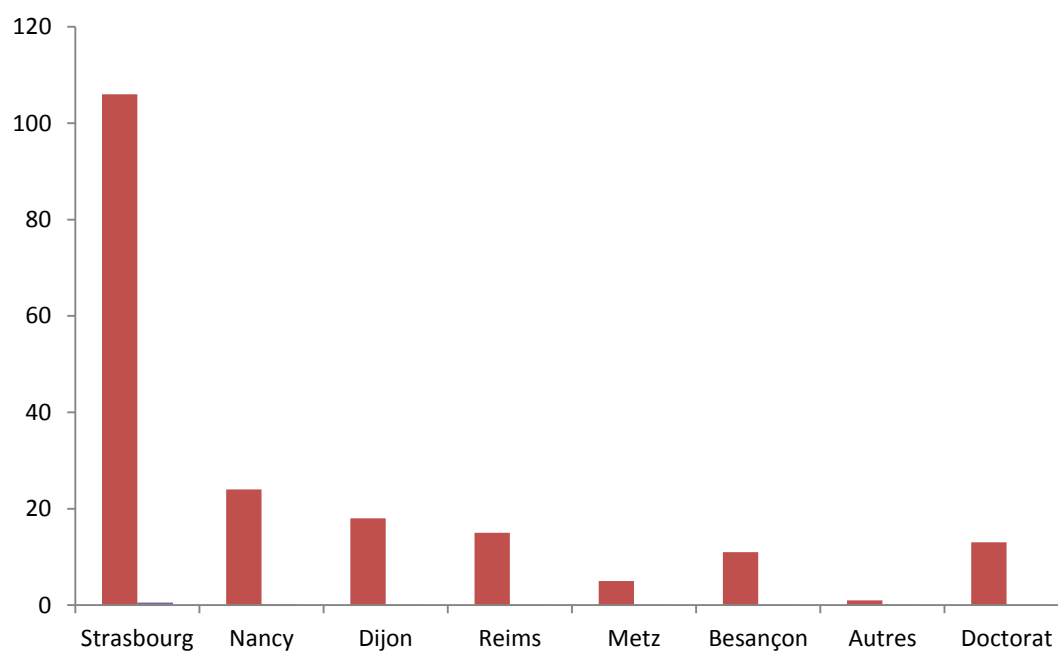

PROMOTION

2015 / 2016

Présentation de la promotion

REPARTITION HOMME / FEMME

Moyenne d'âge : 27 ans

Homme	66	34,20%
Femme	127	65,80%
TOTAL	193	100

IEJ D'ORIGINE - DOCTORAT

Strasbourg	106	54,92%
Nancy	24	12,44%
Dijon	18	9,33%
Reims	15	7,77%
Metz	5	2,59%
Besançon	11	5,70%
Autres	1	0,52%
Doctorat	13	6,74%
TOTAL	193	100