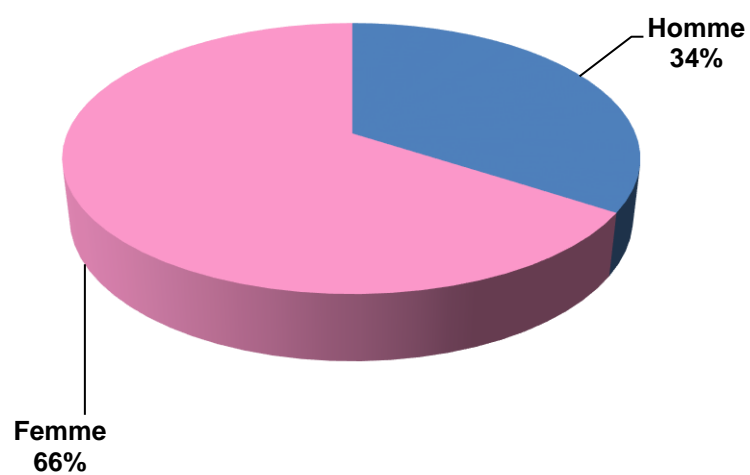

PROMOTION

2015 / 2016

Présentation de la promotion

REPARTITION HOMME / FEMME

Moyenne d'âge : 27 ans

Homme	66	34,20%
Femme	127	65,80%
TOTAL	193	100

IEJ D'ORIGINE - DOCTORAT

Strasbourg	106	54,92%
Nancy	24	12,44%
Dijon	18	9,33%
Reims	15	7,77%
Metz	5	2,59%
Besançon	11	5,70%
Autres	1	0,52%
Doctorat	13	6,74%
TOTAL	193	100