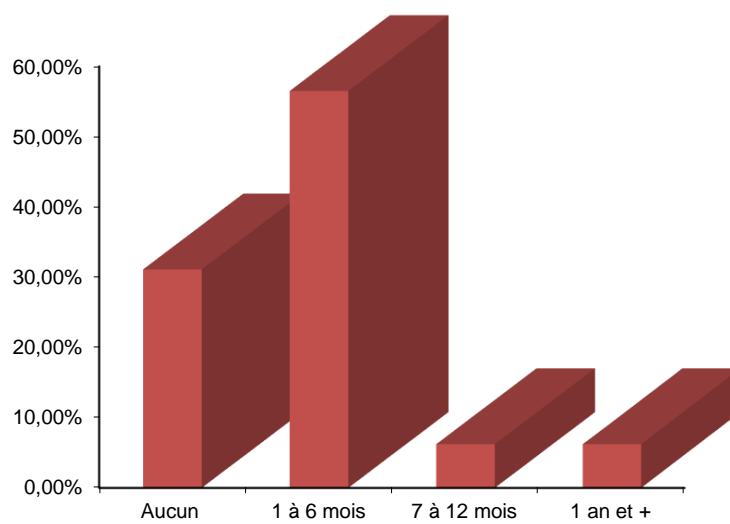

PROMOTION

2015 / 2016

Présentation de la promotion

REPARTITION HOMME / FEMME

Moyenne d'âge : 27 ans

Homme	66	34,20%
Femme	127	65,80%
TOTAL	193	100

IEJ D'ORIGINE - DOCTORAT

Strasbourg	106	54,92%
Nancy	24	12,44%
Dijon	18	9,33%
Reims	15	7,77%
Metz	5	2,59%
Besançon	11	5,70%
Autres	1	0,52%
Doctorat	13	6,74%
TOTAL	193	100

Période de stage en Cabinet d'Avocat avant intégration ERAGE

Aucun	60	31,09%
1 à 6 mois	109	56,48%
7 à 12 mois	12	6,22%
1 an et +	12	6,22%
TOTAL	193	100

LANGUE ETRANGERE

Anglais	160	82,90%
Allemand	20	10,36%
Espagnol	10	5,18%
Italien	3	1,55%
TOTAL	193	100